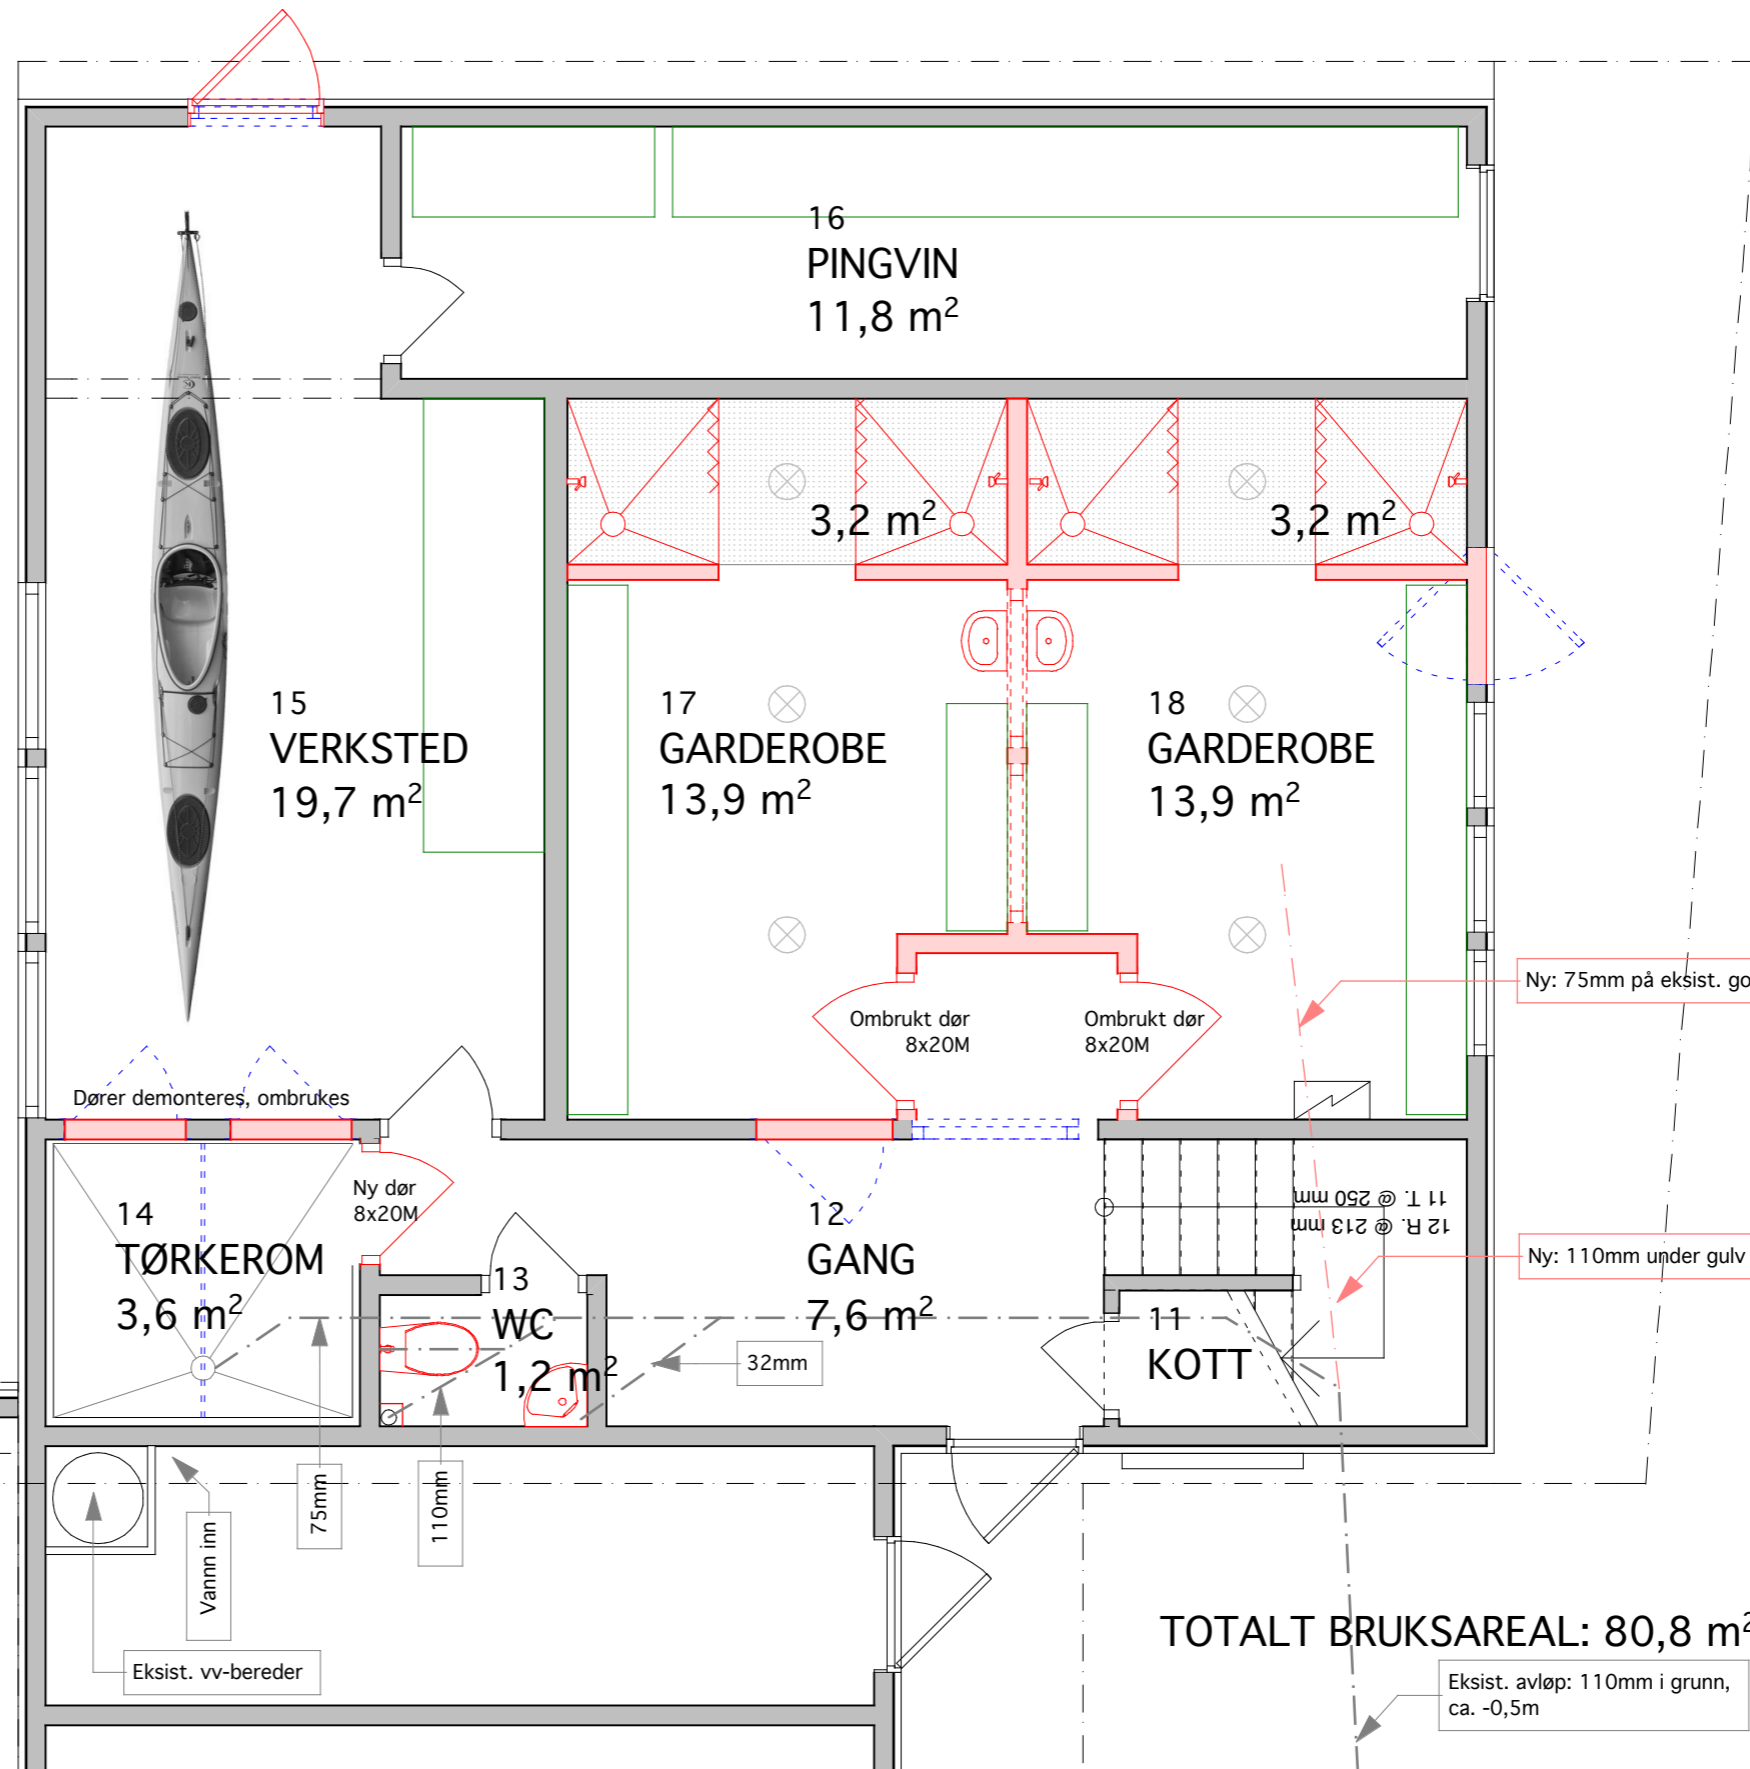

FARGEKODING:

TOTALT BRUKSAREAL: 80,8 m<sup>2</sup>

PROSJEKT	ADRESSE	TEGNET	PROSJEKTNR.	MÅLESTOKK	DATO / REV	FAGREF.	TEGN. NR.	REV. NR.
TKK Ny Plan 1. etasje	Nedre Ila 12	TD	00	1: 50	12.08.10 10.03.06	A	01	A